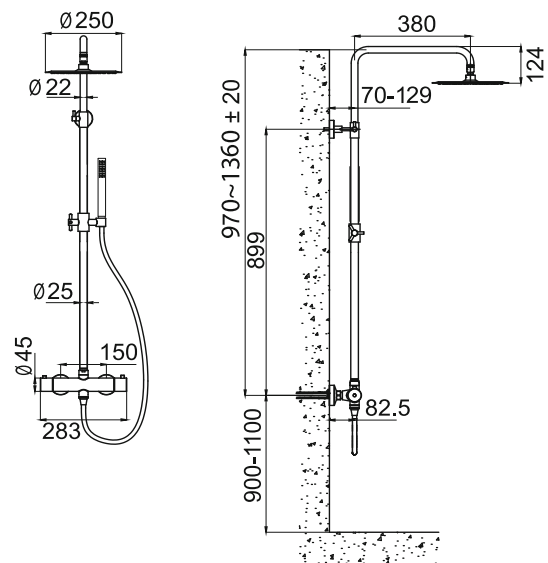

Primy
Stainless Steel
Kitchen & Bathroom

Scandtap AB, Olofsdalsvägen 21, 302 41 Halmstad, Sweden
info@scandtap.com, www.scandtap.com

STF 23-0960-TH3

Vi har produkter anpassade
Branschregler Söker
Vatteninstallation 2021:1.

PROFUMERAT
PS 3158

Typgodkännande
nr: 1356
Ackrediteringsnummer: 1913